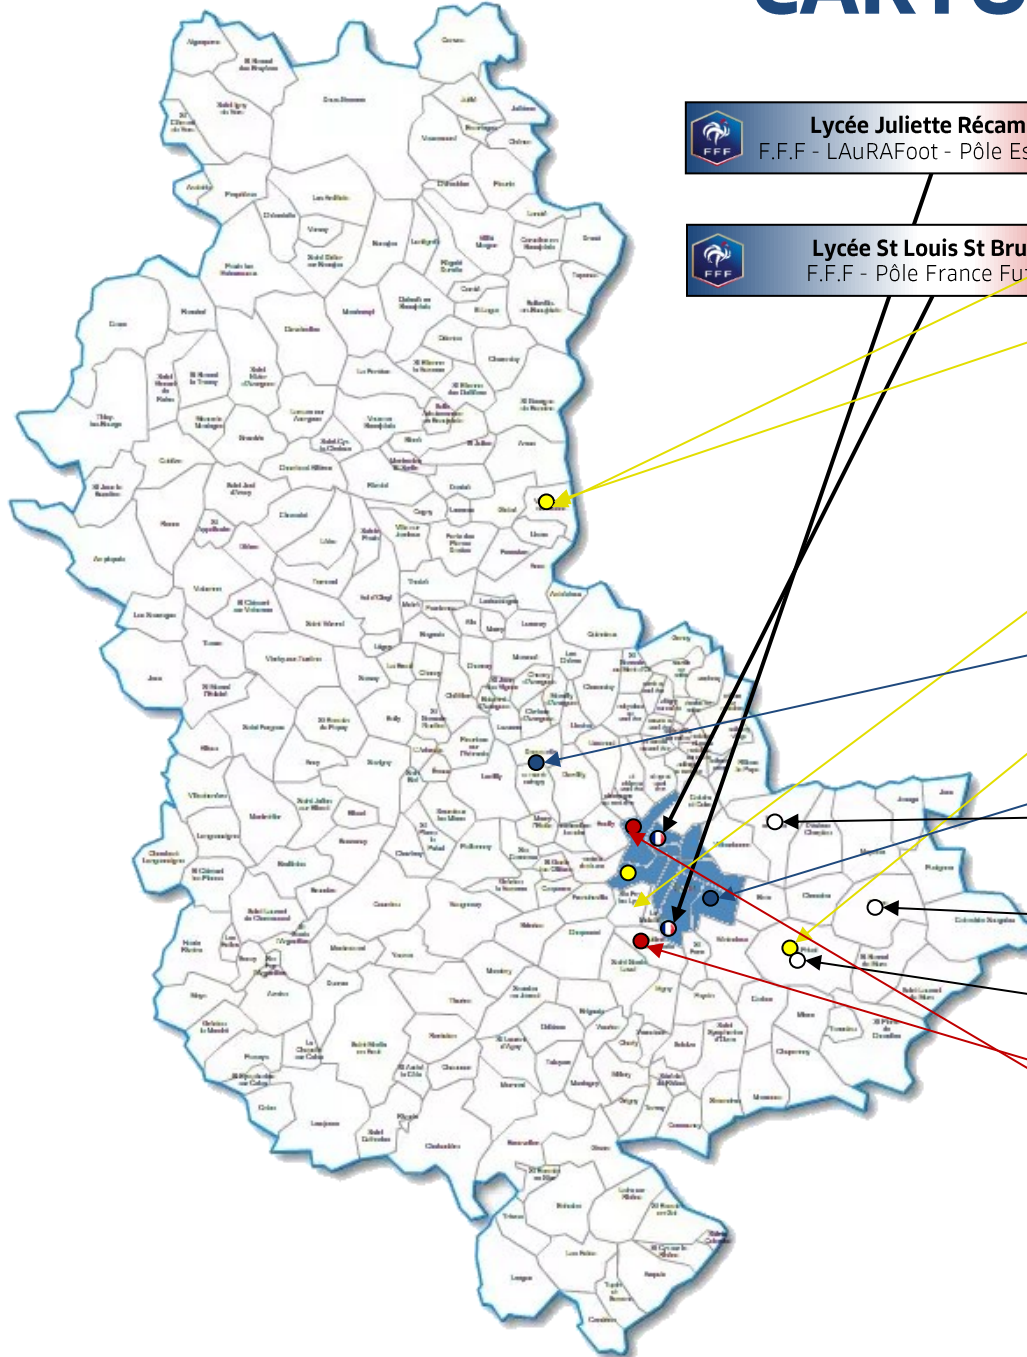

SSS Jean Leroy

Section Sportive Scolaire

Classe Horaires AMénagés

Label Education Nationale

Label F.F.F

Lycée Juliette Récamier
F.F.F - LAuRAFoot - Pôle Espoirs F.

Lycée St Louis St Bruno
F.F.F - Pôle France Futsal