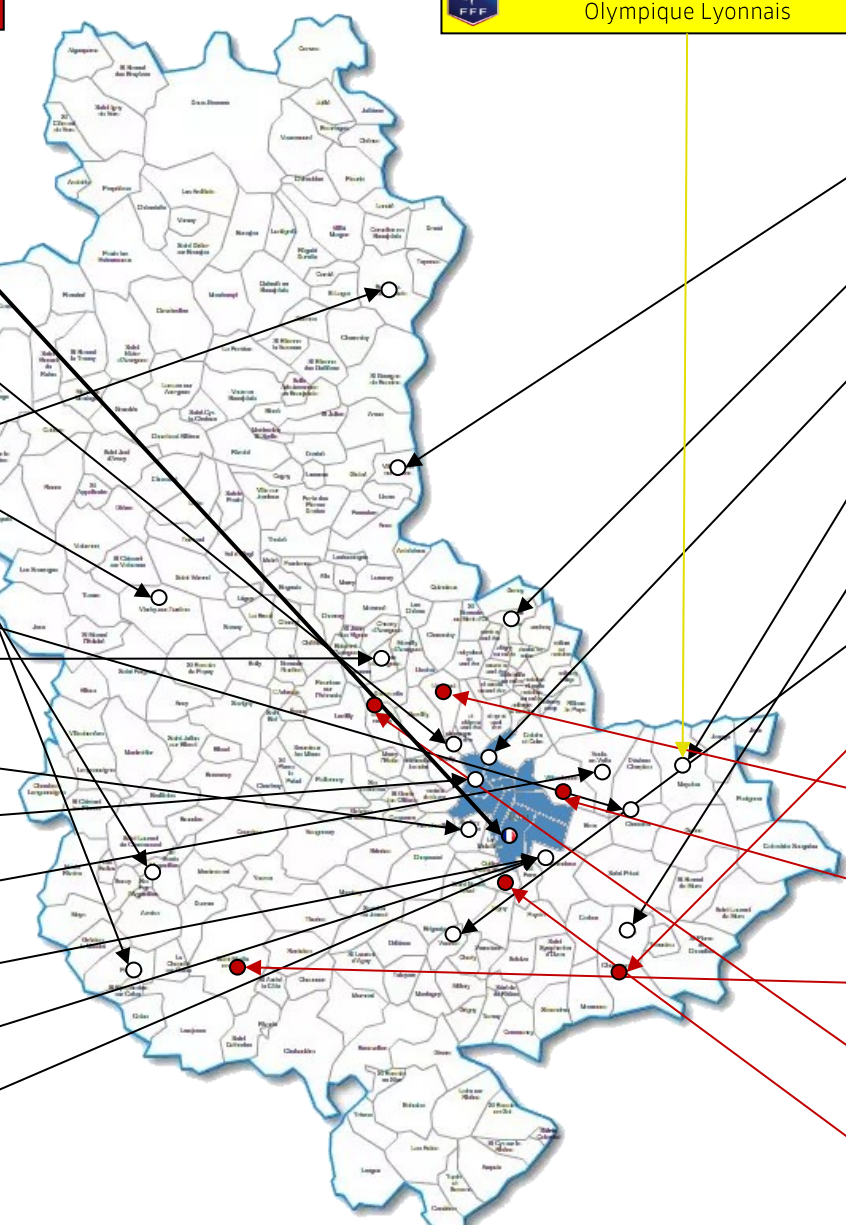

Légende

Pôle Espoirs / France

Classe Sport-Etude

SSS Jean Leroy

Section Sportive Scolaire

Classe Horaires AMénagés

Label Education Nationale

Label F.F.F

Collège de la Clavière
F.F.F - LAuRAFoot - Pôle Espoirs G

Collège St Louis St Bruno
Olympique Lyonnais

Collège Champagnat
Hauts Lyonnais

Collège Jean Verrazane
Goal FC (Féminines)

Collège Val d'Argent
Haute Brevenne Foot

Collège Marie Laurencin
FC Pontcharra St Loup

Collège Emile Zola
Belleville Foot Beaujolais

Collège Georges Brassens
FC Chassieu Décines (Futsal)

Collège ND de Lourdes
Futsal Civrieux d'Azergues (Futsal)

Collège Jean Charcot
Amateur Lyon Fidésien (Futsal)

Collège Victor Schœlcher
Lyon - La Duchère (Mixte)

Collège Pierre Valdo
FC Vaulx en Velin

Collège Jules Michelet
Vénissieux FC (Féminine)

Collège Elsa Triolet
Vénissieux FC

Collège Paul Eluard
Vénissieux FC (Futsal)

Collège Claude Bernard
FC Villefranche Beauj (Féminines)

Collège Charles Sénard
Goal Futsal Club (Futsal)

Collège St Louis St Bruno
FC Lyon Croix Rousse

Collège St Louis St Bruno
Olympique Lyonnais (Féminines)

Collège M. Luther King
Mions FC

Collège Louis Querbes
US Millery Vourles

Collège La Xavière Chaponnay
FC Chaponnay Marennes

Collège aux Lazaristes
FC Limonest DSD

Collège Jean Jaurès
ASVEL Villeurbanne (Mixte)

Centre Scolaire St Martin en Haut
AS Saint Martin en Haut

Collège Saint Joseph
Domtac FC

Collège des Chassagnes
Cascol Oullins